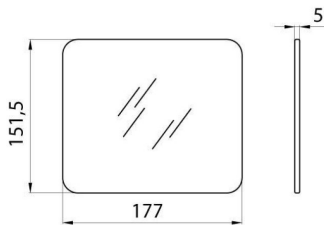

Seria 68 ACS

Przezroczysta płaska szyba ze szkła hartowanego..

Opis	Szyba ze szkła hartowanego	Odpowiedni dla	500 W
Wymiary (mm)	150x180	Masa (kg)	0.3
Electrocod	240		

DIMENSIONAL

PHOTOMETRIC DISTRIBUTION