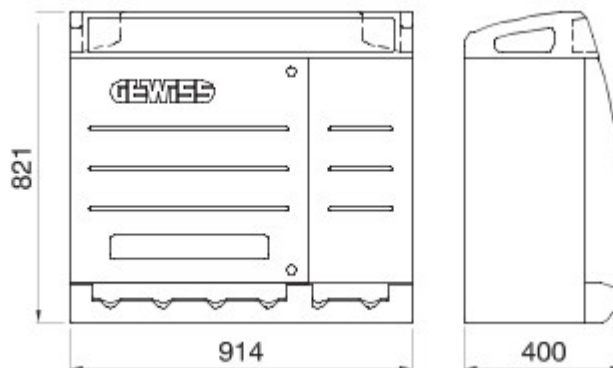

Product Data Sheet

GW68580F

Seria 68 ACS

Tablica dystrybucyjna typu Q-BOX do placów budowy została zaprojektowana tak, aby wytrzymała skutki zużycia, uderzenia lub działania warunków atmosferycznych. Występuje w wersjach fabrycznie okablowanych z blokowanymi gniazdami wtykowymi (z uchwytem bezpiecznika lub bez niego) do 63 A lub z gniazdami wtykowymi typu IEC 309. Wersje okablowane wyposażono również w takie akcesoria, jak przycisk alarmowy, zamknięte drzwi, zapobiegające przypadkowemu wysunięciu przewody ze stali nierdzewnej z haczykami oraz wbudowanymi uchwytami transportowymi w górnej części płyty. Aby zapewnić możliwość jak najlepsze umiejscowienie na terenie placu budowy płyty 68 Q-BOX ACS można zamontować na ściennie, napodłogowo lub na maszcie..

Typ	Q-BOX 6 ACS	typ płyty	Okablowany
Kolor	Jasnoniebieski	red. zewn. LxHxD (mm)	914x821x400
Masa (kg)	31	Zgodno?? z normami	EN 61439-4 za?.
Charakterystyka	Odporno?? na promieniowanie UV (EN 62208)	Ochrona IP	IP55
Odporno?? na wstrząsy	IK10	Próba roz?arzonym drutem	650 °C
Twardo?? kulkowa	70 °C	Klasa Izolacji	II
Układ zasilania	Blok zaciskowy	Liczba biegunów	3P+N+E
Akumulatory dostarczana (kW)	33	Wy??cznik sieciowy	MCB 63A 4P 6kA
MCB'S MT g?ówny RCCB	RCCB 63A 4P 0,03A - typ AC	Ochrona obwodów	Bezpiecznik
Liczba gniazd elektrycznych	6	Gniazdo elektryczne 2P+E 16A - IB	3
Gniazdo elektryczne 3P+E 16A - IB	1	Gniazdo elektryczne 3P+N+E 16A - IB	1
Gniazdo elektryczne 3P+N+E 32A - IB	1	Przycisk alarmowy	Tak
Electrocod	139		

DIMENSIONAL

TECHNICAL SYMBOLOGY

Odporno?? na promieniowanie UV (EN 62208)

IP

IP55

IK

IK10

GWT