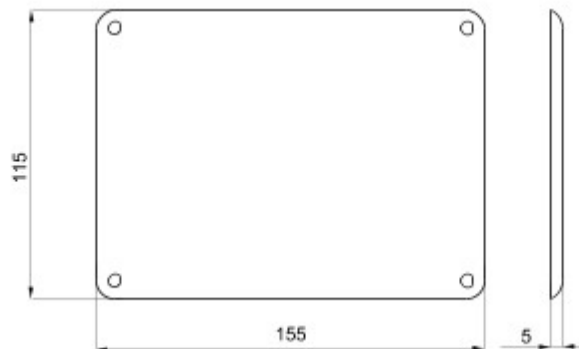

Próba rozżarzonym drutem	650 °C	Ochrona IP	IP44
Odporność na wstrząsy	IK08	Do montażu podtynkowego skrzynki	GW66681 - GW66681PM
Do montażu podtynkowego skrzynki	GW66676	Do gniazd elektrycznych	SBF poziomy
Electrocod	2220	Do tablice rozdzielcze	GW68006N/09N/19N

DIMENSIONAL

TECHNICAL SYMBOLOGY

GWT **IP** **IK**

650 °C

IP44

IK08

STANDARDS/APPROVALS