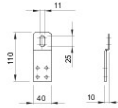

Aksesoria i elementy dodatkowe do rozdzielnic tablicowych i ukł?adu automatyki, seria produktów 46..

Odpowiedni Do	46QP - 46QM - 46QX	Do Q-DIN	10/14/20
Electrocod	0303	Materia?	Stal nierdzewna

DIMENSIONAL