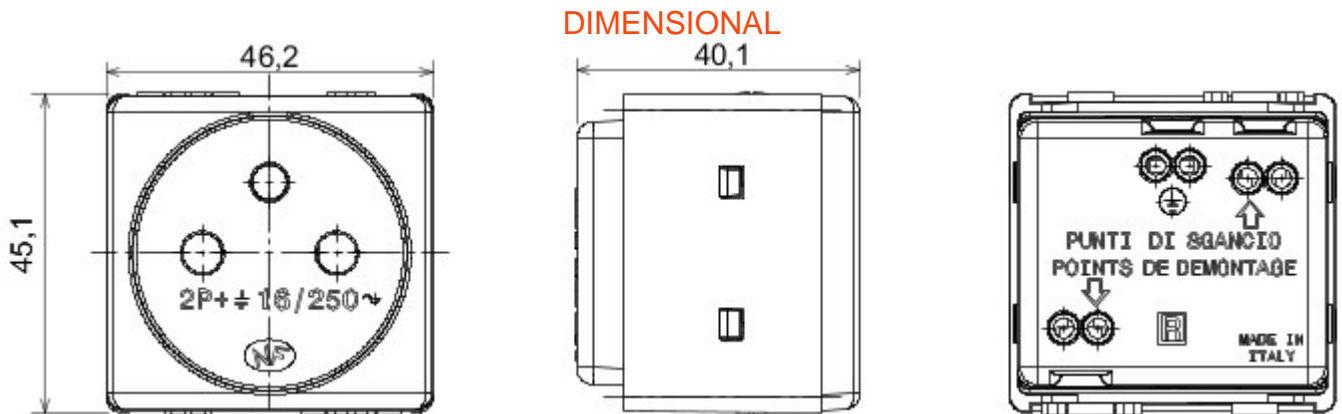

kategoria	Gniazdo-wyj?cie	Kolor	Bia?y
Norma	Francuski	Liczba SYSTEM Modu?y	2
Do sworznie wtyczki	Ø 4 / 4.8 mm	Opis	2P+E - 16A
Zaciski okablowania	Zaciski ?rubowe	wyj?ciowe	250 V ac
Electrocod	0131	Norma	IEC 60884-1; NF C 61-314