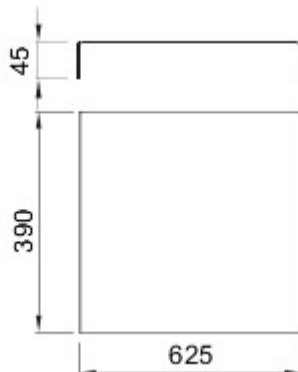

Aksesoria i elementy dodatkowe do rozdzielnic tablicowych i układu automatyki, seria produktów 46..

Wysokość	2 Moduły	Do tablic LxH (mm)	800x1060
Liczba modułów EN 50022	36	Odpowiedni Do	46QP - 46QM - 46QX
lampy	Pełny	Rodzaj materiału	Stal
Electrocod	0303		

#### DIMENSIONAL

GEWISS S.p.A. Via A. Volta, 1  
24069 Cenate Sotto - Bergamo - Italy  
tel. +39 035 94 61 11 fax +39 035 94 69 09

[www.gewiss.com](http://www.gewiss.com)  
[sat@gewiss.com](mailto:sat@gewiss.com)  
Last update 20/04/2024

Data, measures, designs and pictures are shown only as informative purposes, and could be changed without previous notice