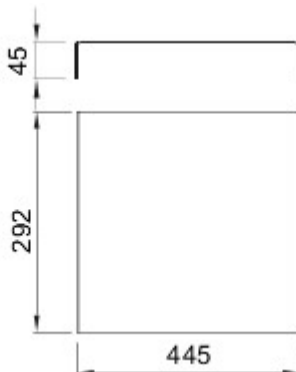

Aksesoria i elementy dodatkowe do rozdzielnic tablicowych i układu automatyki, seria produktów 46..

Wysokość	2 Moduły	Do tablic LxH (mm)	585x800
Liczba modułów EN 50022	28	Odpowiedni Do	46QP - 46QM - 46QX
lampy	Pełny	Rodzaj materiału	Stal
Electrocod	0303		

DIMENSIONAL

GEWISS S.p.A. Via A. Volta, 1
24069 Cenate Sotto - Bergamo - Italy
tel. +39 035 94 61 11 fax +39 035 94 69 09

www.gewiss.com
sat@gewiss.com
Last update 19/04/2024

Data, measures, designs and pictures are shown only as informative purposes, and could be changed without previous notice