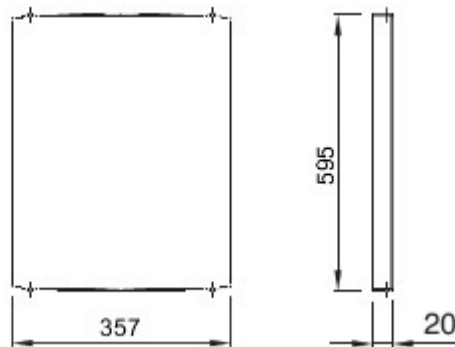

Aksesoria i elementy dodatkowe do rozdzielnic tablicowych i uk?adu automatyki, seria produktów 46..

Kolor	Szary RAL 7035	Do tablic LxH (mm)	405x650
Odpowiedni Do	46QP - 46QM - 46QX	Electrocod	0303
Materia? zawiasów	Metal		

DIMENSIONAL

GEWISS S.p.A. Via A. Volta, 1
24069 Cenate Sotto - Bergamo - Italy
tel. +39 035 94 61 11 fax +39 035 94 69 09

www.gewiss.com
sat@gewiss.com
Last update 27/04/2024

Data, measures, designs and pictures are shown only as informative purposes, and could be changed without previous notice