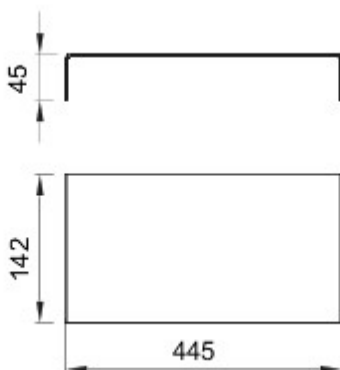

Aksesoria i elementy dodatkowe do rozdzielnic tablicowych i układu automatyki, seria produktów 46..

Wysokość	1 moduł	Do tablic LxH (mm)	585x800
Liczba modułów EN 50022	28	Odpowiedni Do	46QP - 46QM - 46QX
lampy	Pełny	Rodzaj materiału	Stal
Electrocod	0303		

DIMENSIONAL

GEWISS S.p.A. Via A. Volta, 1
24069 Cenate Sotto - Bergamo - Italy
tel. +39 035 94 61 11 fax +39 035 94 69 09

www.gewiss.com
sat@gewiss.com
Last update 19/04/2024

Data, measures, designs and pictures are shown only as informative purposes, and could be changed without previous notice