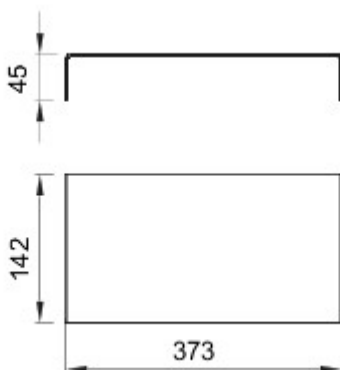

Aksesoria i elementy dodatkowe do rozdzielnic tablicowych i układu automatyki, seria produktów 46..

Wysokość	1 moduł	Do tablic LxH (mm)	515x650
Liczba modułów EN 50022	24	Odpowiedni Do	46QP - 46QM - 46QX
lampy	Pełny	Rodzaj materiału	Stal
Electrocod	0303		

DIMENSIONAL

GEWISS S.p.A. Via A. Volta, 1
24069 Cenate Sotto - Bergamo - Italy
tel. +39 035 94 61 11 fax +39 035 94 69 09

www.gewiss.com
sat@gewiss.com
Last update 17/04/2024

Data, measures, designs and pictures are shown only as informative purposes, and could be changed without previous notice