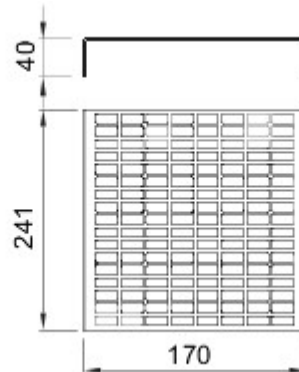

Aksesoria i elementy dodatkowe do rozdzielnic tablicowych i układu automatyki, seria produktów 46..

Wysokość	2 Moduły	Do tablic LxH (mm)	310x425
Liczba modułów EN 50022	12	Odpowiedni Do	46QP - 46QM - 46QX
lampy	Perforowany	Rodzaj materiału	Stal ocynkowana
Electrocod	0303		

DIMENSIONAL

STANDARDS/APPROVALS

GEWISS S.p.A. Via A. Volta, 1
24069 Cenate Sotto - Bergamo - Italy
tel. +39 035 94 61 11 fax +39 035 94 69 09

www.gewiss.com
sat@gewiss.com
Last update 19/04/2024

Data, measures, designs and pictures are shown only as informative purposes, and could be changed without previous notice