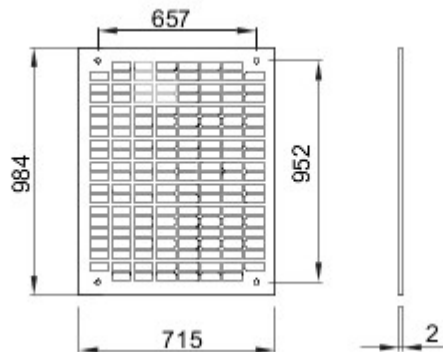

Akcesoria i elementy dodatkowe do rozdzielnic tablicowych i uk?adu automatyki, seria produktów 46..

Do tablic LxH (mm)	800x1060	Odpowiedni Do	46QP - 46QM - 46QX
lampy	Perforowany	Rodzaj materia?u	Stal ocynkowana
Electrocod	0303		

DIMENSIONAL

STANDARDS/APPROVALS

GEWISS S.p.A. Via A. Volta, 1
24069 Cenate Sotto - Bergamo - Italy
tel. +39 035 94 61 11 fax +39 035 94 69 09

www.gewiss.com
sat@gewiss.com
Last update 24/04/2024

Data, measures, designs and pictures are shown only as informative purposes, and could be changed without previous notice