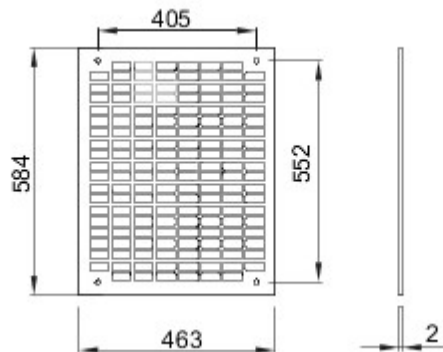

Aksesoria i elementy dodatkowe do rozdzielnic tablicowych i uk?adu automatyki, seria produktów 46..

Do tablic LxH (mm)	515x650	Odpowiedni Do	46QP - 46QM - 46QX
lampy	Perforowany	Rodzaj materia?u	Stal ocynkowana
Electrocod	0303		

DIMENSIONAL

STANDARDS/APPROVALS

GEWISS S.p.A. Via A. Volta, 1
24069 Cenate Sotto - Bergamo - Italy
tel. +39 035 94 61 11 fax +39 035 94 69 09

www.gewiss.com
sat@gewiss.com
Last update 24/04/2024

Data, measures, designs and pictures are shown only as informative purposes, and could be changed without previous notice