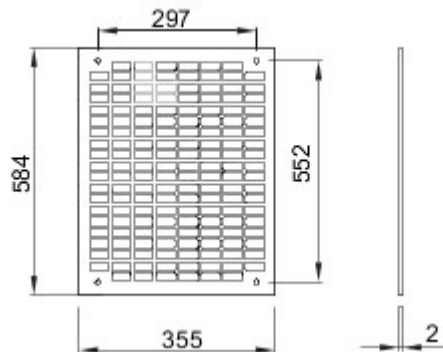

Aksesoria i elementy dodatkowe do rozdzielnic tablicowych i ukł?adu automatyki, seria produktów 46..

Do tablic LxH (mm)	405x650	Odpowiedni Do	46QP - 46QM - 46QX
lampy	Perforowany	Rodzaj materia?u	Stal ocynkowana
Electrocod	0303		

DIMENSIONAL

STANDARDS/APPROVALS

GEWISS S.p.A. Via A. Volta, 1
24069 Cenate Sotto - Bergamo - Italy
tel. +39 035 94 61 11 fax +39 035 94 69 09

www.gewiss.com
sat@gewiss.com
Last update 24/04/2024

Data, measures, designs and pictures are shown only as informative purposes, and could be changed without previous notice