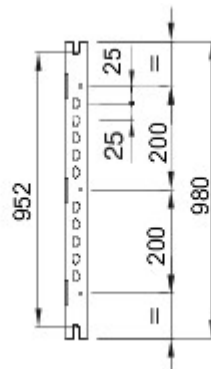

Aksesoria i elementy dodatkowe do rozdzielnic tablicowych i ukł?adu automatyki, seria produkt?w 46..

Monta?	Szybki i ?atwy	Wysoko??	1 i 2 modu?y
Do tablic LxH (mm)	800x1060	Odpowiedni Do	46QP - 46QM - 46QX
Electrocod	0303		

DIMENSIONAL

GEWISS S.p.A. Via A. Volta, 1
24069 Cenate Sotto - Bergamo - Italy
tel. +39 035 94 61 11 fax +39 035 94 69 09

www.gewiss.com
sat@gewiss.com
Last update 25/04/2024

Data, measures, designs and pictures are shown only as informative purposes, and could be changed without previous notice