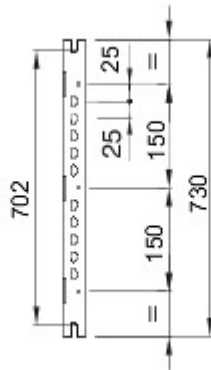

Product Data Sheet

GW46438F

Seria 46

Aksesoria i elementy dodatkowe do rozdzielnic tablicowych i ukł?adu automatyki, seria produktów 46..

Monta?	Szybki i ?atwy	Wysoko??	1 i 2 modu?y
Do tablic LxH (mm)	585x800	Odpowiedni Do	46QP - 46QM - 46QX
Electrocod	0303		

DIMENSIONAL

GEWISS S.p.A. Via A. Volta, 1
24069 Cenate Sotto - Bergamo - Italy
tel. +39 035 94 61 11 fax +39 035 94 69 09

www.gewiss.com
sat@gewiss.com
Last update 24/04/2024

Data, measures, designs and pictures are shown only as informative purposes, and could be changed without previous notice