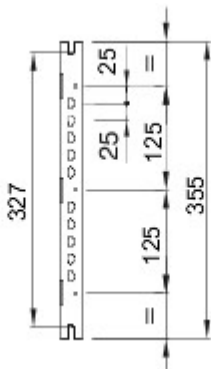

Aksesoria i elementy dodatkowe do rozdzielnic tablicowych i ukł?adu automatyki, seria produkt?w 46..

Monta?	Szybki i ?atwy	Wysoko??	1 i 2 modu?y
Do tablic LxH (mm)	310x425	Odpowiedni Do	46QP - 46QM - 46QX
Electrocod	0303		

DIMENSIONAL

GEWISS S.p.A. Via A. Volta, 1
24069 Cenate Sotto - Bergamo - Italy
tel. +39 035 94 61 11 fax +39 035 94 69 09

www.gewiss.com
sat@gewiss.com
Last update 26/04/2024

Data, measures, designs and pictures are shown only as informative purposes, and could be changed without previous notice