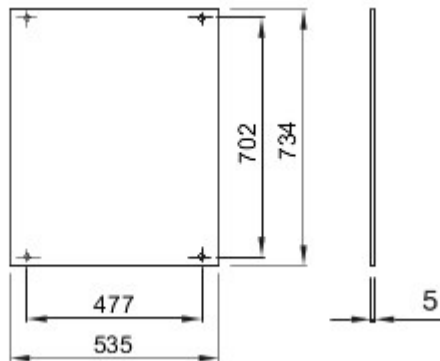

Aksesoria i elementy dodatkowe do rozdzielnic tablicowych i układu automatyki, seria produktów 46..

Do tablic LxH (mm)	585x800	Odpowiedni Do	46QP - 46QM - 46QX
Rodzaj materiału	Izolacja	Electrocod	0303

DIMENSIONAL

STANDARDS/APPROVALS

GEWISS S.p.A. Via A. Volta, 1
24069 Cenate Sotto - Bergamo - Italy
tel. +39 035 94 61 11 fax +39 035 94 69 09

www.gewiss.com
sat@gewiss.com
Last update 20/04/2024

Data, measures, designs and pictures are shown only as informative purposes, and could be changed without previous notice