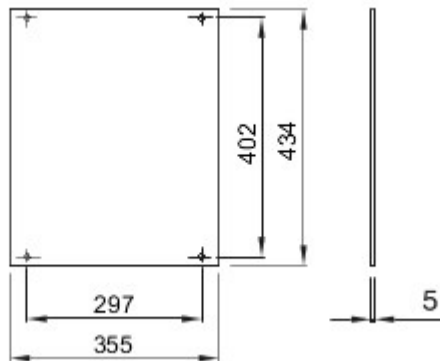

Aksesoria i elementy dodatkowe do rozdzielnic tablicowych i układu automatyki, seria produktów 46..

Do tablic LxH (mm)	405x500	Odpowiedni Do	46QP - 46QM - 46QX
Rodzaj materiału	Izolacja	Electrocod	0303

### DIMENSIONAL

Data, measures, designs and pictures are shown only as informative purposes, and could be changed without previous notice