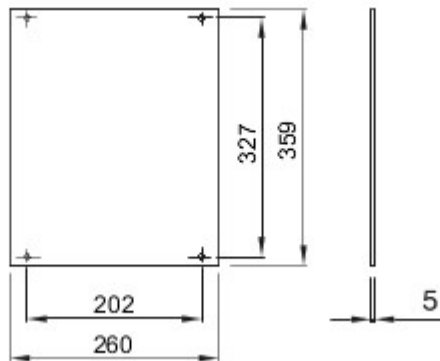

Aksesoria i elementy dodatkowe do rozdzielnic tablicowych i układu automatyki, seria produktów 46..

Do tablic LxH (mm)	310x425	Odpowiedni Do	46QP - 46QM - 46QX
Rodzaj materiału	Izolacja	Electrocod	0303

DIMENSIONAL

STANDARDS/APPROVALS

GEWISS S.p.A. Via A. Volta, 1
24069 Cenate Sotto - Bergamo - Italy
tel. +39 035 94 61 11 fax +39 035 94 69 09

www.gewiss.com
sat@gewiss.com
Last update 18/04/2024

Data, measures, designs and pictures are shown only as informative purposes, and could be changed without previous notice