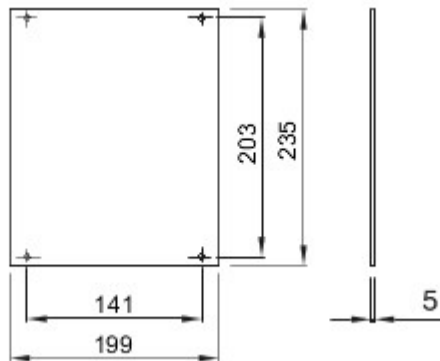

Aksesoria i elementy dodatkowe do rozdzielnic tablicowych i układu automatyki, seria produktów 46..

Do tablic LxH (mm)	250x300	Odpowiedni Do	46QP - 46QM - 46QX
Rodzaj materiału	Izolacja	Electrocod	0303

DIMENSIONAL

STANDARDS/APPROVALS

GEWISS S.p.A. Via A. Volta, 1
24069 Cenate Sotto - Bergamo - Italy
tel. +39 035 94 61 11 fax +39 035 94 69 09

www.gewiss.com
sat@gewiss.com
Last update 18/04/2024

Data, measures, designs and pictures are shown only as informative purposes, and could be changed without previous notice