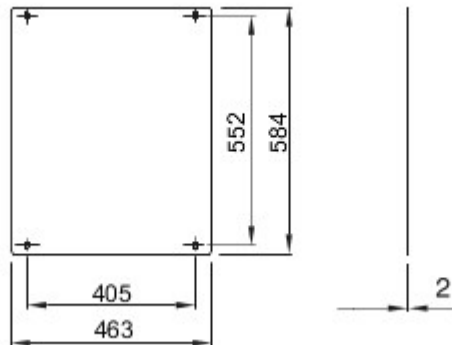

Aksesoria i elementy dodatkowe do rozdzielnic tablicowych i układu automatyki, seria produktów 46..

Do tablic LxH (mm)	515x650	Odpowiedni Do	46QP - 46QM - 46QX
lampy	Pełny	Rodzaj materiału	Stal
Electrocod	0303		

### DIMENSIONAL