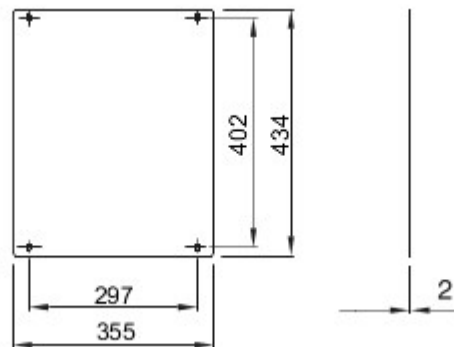

Aksesoria i elementy dodatkowe do rozdzielnic tablicowych i układu automatyki, seria produktów 46..

Do tablic LxH (mm)	405x500	Odpowiedni Do	46QP - 46QM - 46QX
lampy	Pełny	Rodzaj materiału	Stal
Electrocod	0303		

DIMENSIONAL

STANDARDS/APPROVALS

GEWISS S.p.A. Via A. Volta, 1
24069 Cenate Sotto - Bergamo - Italy
tel. +39 035 94 61 11 fax +39 035 94 69 09

www.gewiss.com
sat@gewiss.com
Last update 23/04/2024

Data, measures, designs and pictures are shown only as informative purposes, and could be changed without previous notice