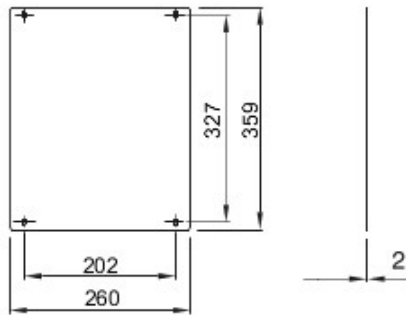

Aksesoria i elementy dodatkowe do rozdzielnic tablicowych i układu automatyki, seria produktów 46..

Do tablic LxH (mm)	310x425	Odpowiedni Do	46QP - 46QM - 46QX
lampy	Pełny	Rodzaj materiału	Stal
Electrocod	0303		

DIMENSIONAL

STANDARDS/APPROVALS

GEWISS S.p.A. Via A. Volta, 1
24069 Cenate Sotto - Bergamo - Italy
tel. +39 035 94 61 11 fax +39 035 94 69 09

www.gewiss.com
sat@gewiss.com
Last update 28/02/2021

Data, measures, designs and pictures are shown only as informative purposes, and could be changed without previous notice