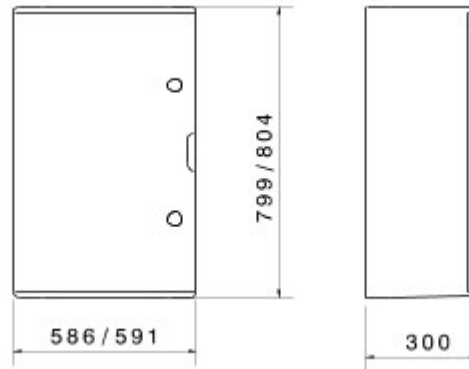

Seria wodoszczelnych tablic do monta?u natynkowego wykonanych z materia?u poliestrowego wzmo?nionego w?óknem szklanym.. Spe?niaj?ce wymagania norm IEC 61439-1 (CEI 17/113), IEC 61439-2 (CEI 17/114), IEC 60670-1 (CEI 23/48), IEC 60670-24 (CEI 23/49) e IEC 62208 (CEI 17-87). Dost?pne w 7 rozmiarach, w wersji z drzwiczkami przezroczystymi lub czarnymi, o stopniu ochrony IP66.. Akcesoria do ?atwego i szybkiego monta?u, wykonane z metalu, umo?liwiaj?ce monta? osprz?tu modu?owego i wy??czników zwi?z?ych do 250A w tablicach, skracaj?c czas monta?u o oko?o 40%.. Przeznaczone do uk?adów automatyki i rozdzia?u energii elektrycznej do zastosowa? wewn?trznych i zewn?trznych..

Próba roz?arzonym drutem	960 °C	Napi?cia izolacji (Ui)	1000 V
Norma	EN 61439-1, EN 61439-2, EN62208, EN 60670-1, IEC 60670-24	Wsporniki do monta?u natynkowego	GW46446-GW46451
Zestaw do przywracania podwójnej izolacji	GW46526	Twardo?? kulkowa	200 °C
?redn. znamionowa LxHxD (mm)	585x800x300	Izolacja wy?ciowe	1000 V wed?ug EN 62208 zarówno przy AC, jak i DC
Rodzina	46 QP	Maksymalne znamionowe napi?cie izolacji (Ui)	690 V
Liczba zamki	2	Moc moc A (W)	205
Moc moc B (W)	146	Klasa Izolacji	II
Ochrona IP	IP66	Odporno?? na wstrz?sy	IK10
?red. funkcjonalna LxHxD (mm)	591x804x300	Temperatura robocza	-25 +60 °C
Rodzaj materia?u	Bezhalogenowe zgodnie z norm? EN 50267-2-2	Electrocod	0321
Rodzaj drzwi	Drzwiczki pe?ne	Kolor	Szary RAL 7035
Charakterystyka	Odporno?? na promieniowanie UV (EN 62208)	Materia?	Poliester wzmo?niony w?óknem szklanym
Liczba modu?ów EN 50022	140 (28x5)		

DIMENSIONAL

TECHNICAL SYMBOLOGY

GWT

960 °C

200 °C

EN 62208
1000 V wed?ug EN
62208 zarówno przy
AC, jak i DC

II

IP