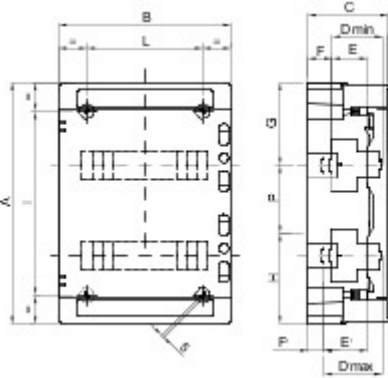

Seria wodoszczelnych komór IP 65 od 8 do 72 m z dymionymi przezroczystymi drzwiami oraz wyposażona w wielobiegunowe blokady zacisków z okablowaniem śrubowym, 80 A oraz IP 20. Głównymi parametrami technicznymi są: odwracalne przednie i tylne panele, wymienne przeszklone ramki i panele ze zdejmowanymi drzwiami o kącie otwarcia do 180° i blokadą. Blokady zacisków pozwalają na tworzenie prostego i uporządkowanego okablowania przy skróconym czasie konfiguracji komory.

Klasa Izolacji	II (zgodnie z normami IEC 61140)	Kolor	Szary RAL 7035
Śred. zewn. LxHxD (mm)	298x570x140	Ochrona IP	IP65
Moc rozpraszalna (W)	42	Odporność na wstrząsy	IK09
Prąd wyjściowy	400 V	Drzwiczki Kolor	Przezroczysty przydymiony
Blokady zaciskowe	80 A - IP20 dwubiegunowe otwory ze śrubami	Liczba modułów EN 50022	36 (12x3)
Prąd roboczy	125 A	Próba rozżarzonym drutem	650 °C
Temperatura robocza	-25 +60 °C	Rodzaj materiału	Bezhalogenowe zgodnie z normą EN 50267-2-2
Electrocod	0321	Twardość kulkowa	70 °C
Wyposażenie dodatkowe do przywrócenia izolacji	Nakrętki (GW44623) lub mocowania w żywicy (GW44621)	Norma	EN 60670-1 (CEI 23-48) IEC60670-24 CEI 23-49
Izolacja wyjściowe	1000 V według EN 62208 zarówno przy AC, jak i DC	Biegun 1 (mm <sup>2</sup> )	N/E (3x16) + (29x10)
Biegun 2 (mm <sup>2</sup> )	N/E (3x16) + (29x10)		

### DIMENSIONAL

		A	B	C	Dmin	E	F	G	H	P	Dmax	E'	F'	NR	I	L
24M	<b>GW 40 104</b>	420	298	140	75	48	48	147,5	122,5	150	102	75	21	4	320	200
36M	<b>GW 40 105</b>	570	298	140	75	48	48	147,5	122,5	150	102	75	21	4	494	200
	<b>GW 40 107</b>	463	410	140	75	48	48	154	134	175	102	75	21	4	363	310
54M	<b>GW 40 108</b>	655	410	140	75	48	48	162,5	142,5	175	102	75	21	6	293	319
72M	<b>GW 40 109</b>	878	410	160	75	48	48	175	155	200 175	102	75	21	6	394	319