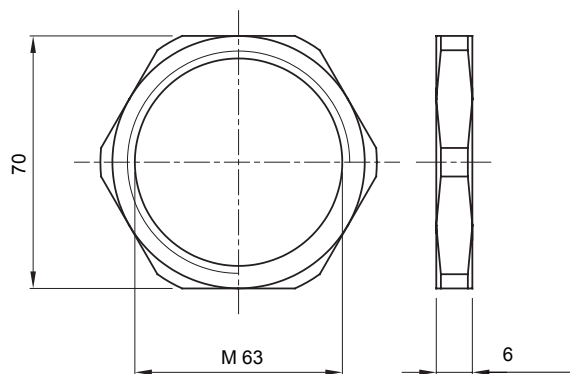

Materiale	Ottone nichelato	Descrizione	Dado di fissaggio
Filettatura	M63	Temperatura di impiego	-30 +100 °C
Codice Electrocod	3651		

### DIMENSIONALE