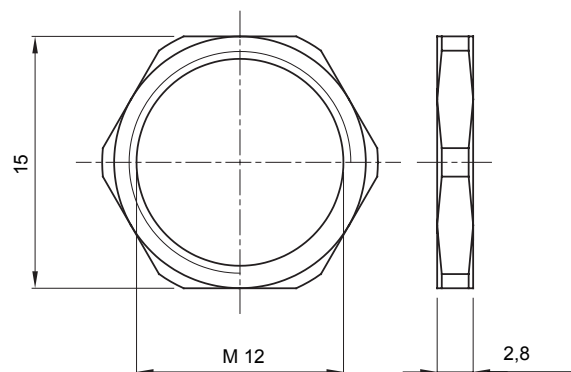

Materiale	Ottone nichelato	Descrizione	Dado di fissaggio
Filettatura	M12	Temperatura di impiego	-30 +100 °C
Codice Electrocod	3651		

### DIMENSIONALE