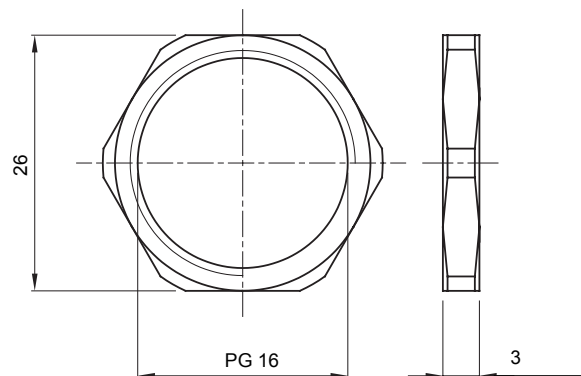

Sistema di accessori e complementi per l'installazione elettrica per la realizzazione di impianti in ambito residenziale, terziario ed industriale. Il sistema è composto da elementi di fissaggio per tubi e cavi, pressacavi, accessori per tubi rigidi (Serie RK) e guaine flessibili (Serie DF). Completano il sistema un'ampia varietà di fascette e morsettiere (Serie 52 FS e Serie 44).

Materiale	Ottone nichelato	Descrizione	Dado di fissaggio
Filettatura	PG16	Zona	1 (G) - 20 (D)
Codice Electrocod	3651		

DIMENSIONALE

MARCHI/APPROVAZIONI