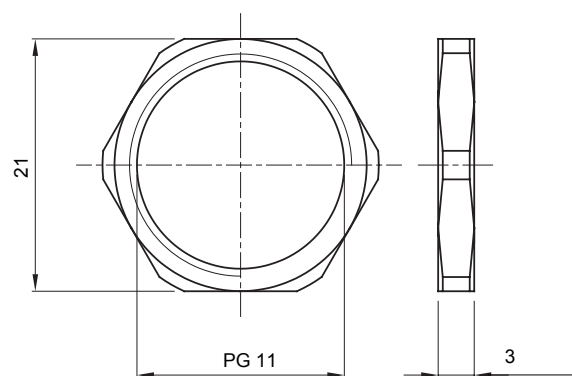

Sistema di accessori e complementi per l'installazione elettrica per la realizzazione di impianti in ambito residenziale, terziario ed industriale. Il sistema è composto da elementi di fissaggio per tubi e cavi, pressacavi, accessori per tubi rigidi (Serie RK) e guaine flessibili (Serie DF). Completano il sistema un'ampia varietà di fascette e morsettiere (Serie 52 FS e Serie 44).

Materiale	Ottone nichelato	Descrizione	Dado di fissaggio
Filettatura	PG11	Zona	1 (G) - 20 (D)
Codice Electrocod	3651		

DIMENSIONALE

MARCHI/APPROVAZIONI