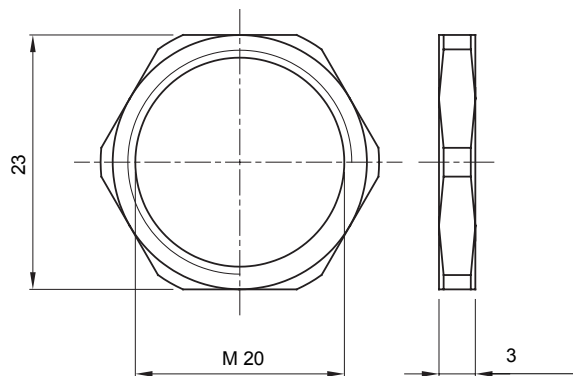

Materiale	Ottone nichelato	Descrizione	Dado di fissaggio
Filettatura	M20	Zona	1 (G) - 20 (D)
Codice Electrocod	3651		

### DIMENSIONALE