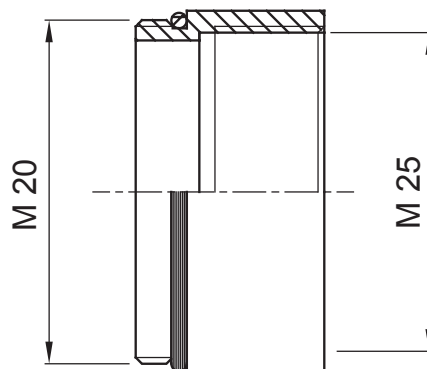

Grado di protezione	IP65	Materiale	Ottone nichelato
Descrizione	Ampliatore	Filettatura	M20-M25
Filettatura maschio	M20	Filettatura femmina	M25
Temperatura di impiego	-30 +100 °C	Codice Electrocod	3651

### DIMENSIONALE