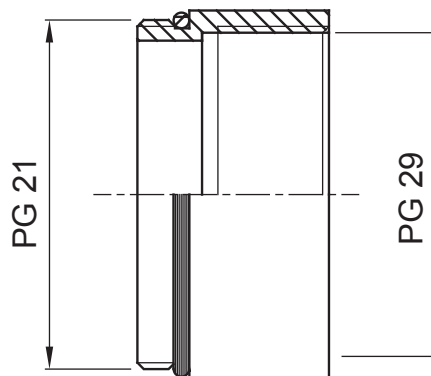

Sistema di accessori e complementi per l'installazione elettrica per la realizzazione di impianti in ambito residenziale, terziario ed industriale. Il sistema è composto da elementi di fissaggio per tubi e cavi, pressacavi, accessori per tubi rigidi (Serie RK) e guaine flessibili (Serie DF). Completano il sistema un'ampia varietà di fascette e morsettiere (Serie 52 FS e Serie 44).

Grado di protezione	IP65	Materiale	Ottone nichelato
Descrizione	Ampliatore	Filettatura	PG21-PG29
Filettatura maschio	PG21	Filettatura femmina	PG29
Temperatura di impiego	-30 +100 °C	Codice Electrocod	3651

DIMENSIONALE

SIMBOLOGIA TECNICA

MARCHI/APPROVAZIONI