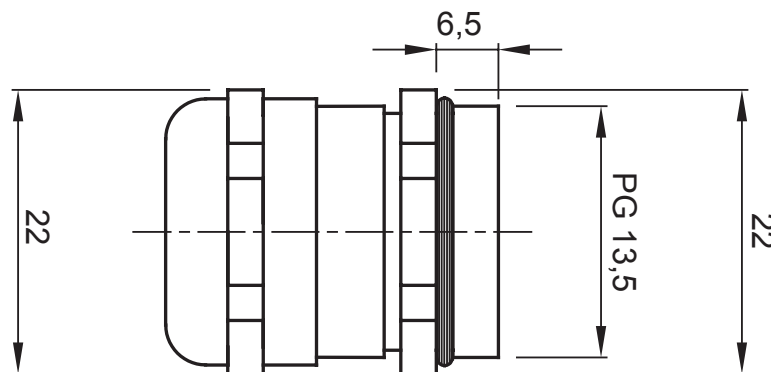

Grado di protezione	IP68 (a 3 bar)	Materiale	Ottone nichelato
Per cavi Ø (mm)	da 7 a 11	Descrizione	Pressacavo
Filettatura	PG13,5	Temperatura di impiego	-30 +100 °C
Codice Electrocod	3651	Normativa	EN 50262 - IEC62444 - DIN 40430

DIMENSIONALE

SIMBOLOGIA TECNICA

IP68 (a 3 bar)

MARCHI/APPROVAZIONI