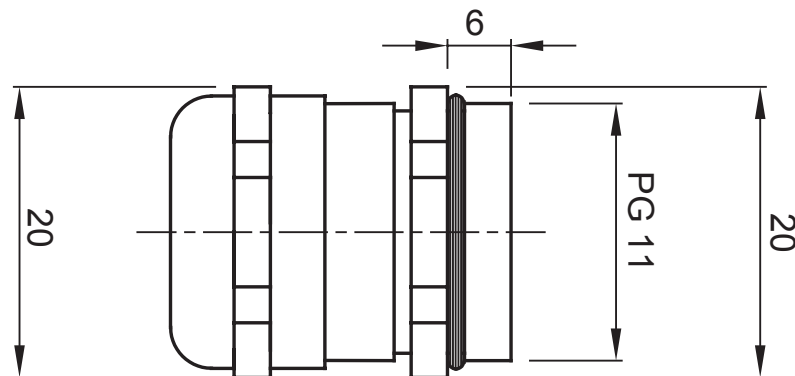

Sistema di accessori e complementi per l'installazione elettrica per la realizzazione di impianti in ambito residenziale, terziario ed industriale. Il sistema è composto da elementi di fissaggio per tubi e cavi, pressacavi, accessori per tubi rigidi (Serie RK) e guaine flessibili (Serie DF). Completano il sistema un'ampia varietà di fascette e morsettiere (Serie 52 FS e Serie 44).

Grado di protezione	IP68 (a 3 bar)	Materiale	Ottone nichelato
Per cavi Ø (mm)	da 4 a 9	Descrizione	Pressacavo
Filettatura	PG11	Temperatura di impiego	-30 +100 °C
Codice Electrocod	3651	Normativa	EN 50262 - IEC62444 - DIN 40430

DIMENSIONALE

SIMBOLOGIA TECNICA

IP68 (a 3 bar)

MARCHI/APPROVAZIONI