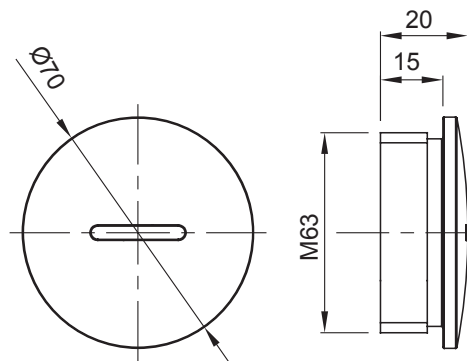

Sistema di accessori e complementi per l'installazione elettrica per la realizzazione di impianti in ambito residenziale, terziario ed industriale. Il sistema è composto da elementi di fissaggio per tubi e cavi, pressacavi, accessori per tubi rigidi (Serie RK) e guaine flessibili (Serie DF). Completano il sistema un'ampia varietà di fascette e morsettiere (Serie 52 FS e Serie 44).

Colore	Grigio RAL 7035	Grado di protezione	IP65
Materiale	Nylon	Passo	M63
Codice Electrocod	36B		

DIMENSIONALE

SIMBOLOGIA TECNICA

IP

IP65