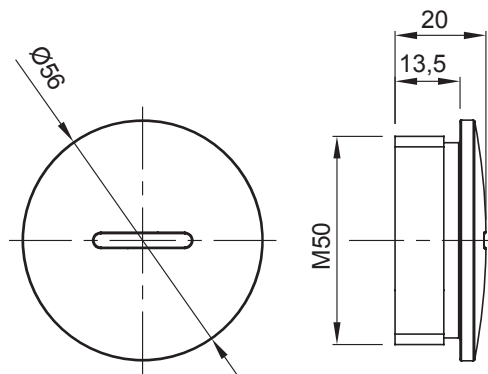

Sistema di accessori e complementi per l'installazione elettrica per la realizzazione di impianti in ambito residenziale, terziario ed industriale. Il sistema è composto da elementi di fissaggio per tubi e cavi, pressacavi, accessori per tubi rigidi (Serie RK) e guaine flessibili (Serie DF). Completano il sistema un'ampia varietà di fascette e morsettiere (Serie 52 FS e Serie 44).

Colore	Grigio RAL 7035	Grado di protezione	IP65
Materiale	Nylon	Passo	M50
Codice Electrocod	36B		

DIMENSIONALE

SIMBOLOGIA TECNICA

IP

IP65