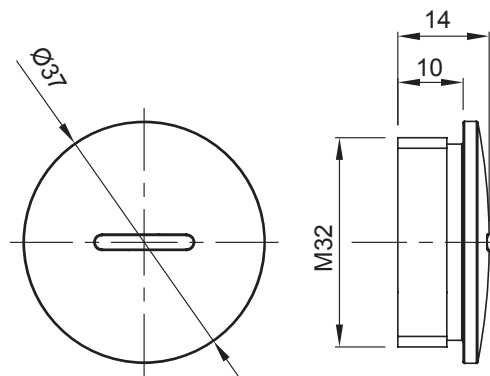

Colore	Grigio RAL 7035	Grado di protezione	IP65
Materiale	Nylon	Passo	M32
Codice Electrocod	36B		

### DIMENSIONALE