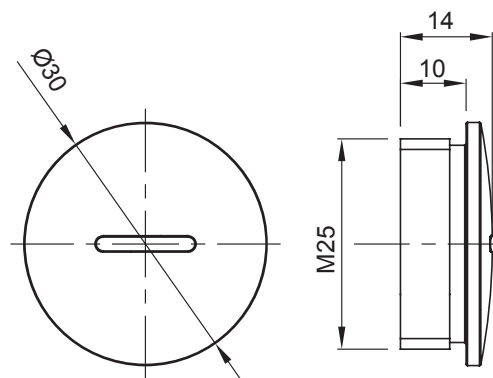

Colore	Grigio RAL 7035	Grado di protezione	IP65
Materiale	Nylon	Passo	M25
Codice Electrocod	36B		

### DIMENSIONALE