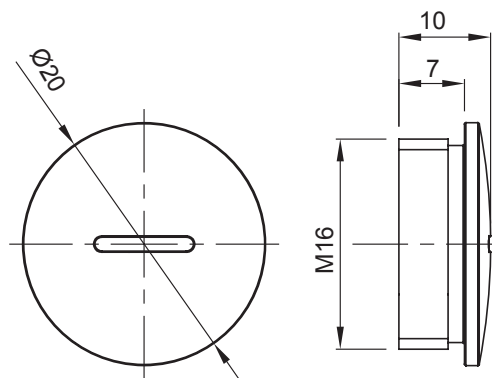

Sistema di accessori e complementi per l'installazione elettrica per la realizzazione di impianti in ambito residenziale, terziario ed industriale. Il sistema è composto da elementi di fissaggio per tubi e cavi, pressacavi, accessori per tubi rigidi (Serie RK) e guaine flessibili (Serie DF). Completano il sistema un'ampia varietà di fascette e morsettiere (Serie 52 FS e Serie 44).

Colore	Grigio RAL 7035	Grado di protezione	IP65
Materiale	Nylon	Passo	M16
Codice Electrocod	36B		

DIMENSIONALE

SIMBOLOGIA TECNICA

IP

IP65