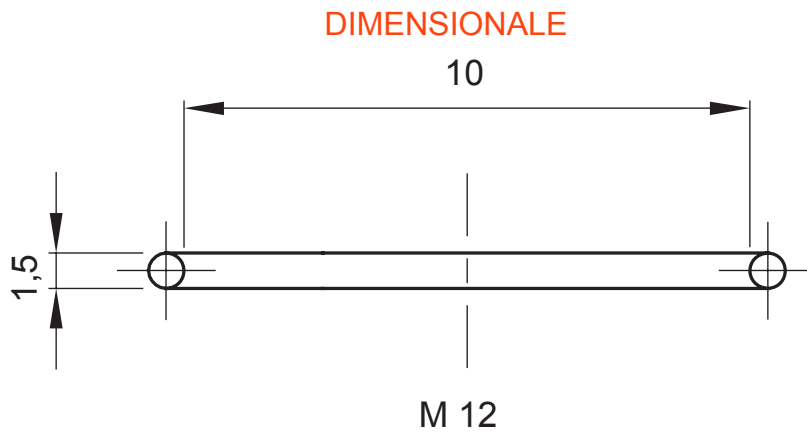

Sistema di accessori e complementi per l'installazione elettrica per la realizzazione di impianti in ambito residenziale, terziario ed industriale. Il sistema è composto da elementi di fissaggio per tubi e cavi, pressacavi, accessori per tubi rigidi (Serie RK) e guaine flessibili (Serie DF). Completano il sistema un'ampia varietà di fascette e morsettiere (Serie 52 FS e Serie 44).

Colore	Grigio RAL 7035	Grado di protezione	IP65
Materiale	Nylon	Passo	PG48
Codice Electrocod	36B		