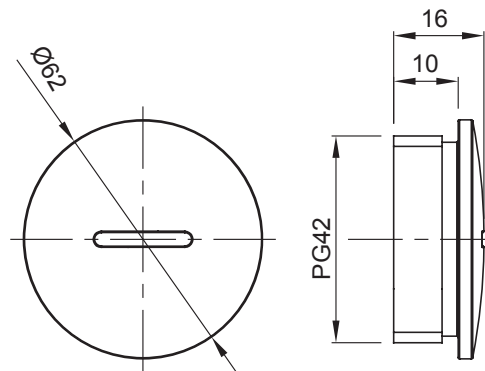

Sistema di accessori e complementi per l'installazione elettrica per la realizzazione di impianti in ambito residenziale, terziario ed industriale. Il sistema è composto da elementi di fissaggio per tubi e cavi, pressacavi, accessori per tubi rigidi (Serie RK) e guaine flessibili (Serie DF). Completano il sistema un'ampia varietà di fascette e morsettiere (Serie 52 FS e Serie 44).

Colore	Grigio RAL 7035	Grado di protezione	IP65
Materiale	Nylon	Passo	PG42
Codice Electrocod	36B		

DIMENSIONALE

SIMBOLOGIA TECNICA

IP

IP65