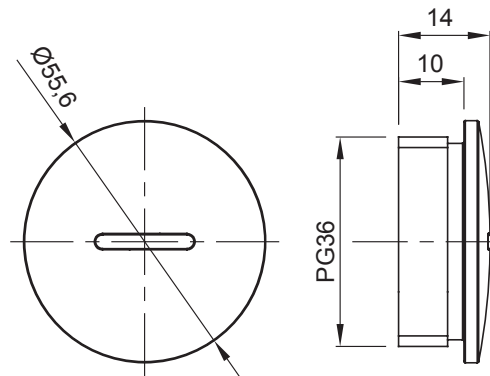

Sistema di accessori e complementi per l'installazione elettrica per la realizzazione di impianti in ambito residenziale, terziario ed industriale. Il sistema è composto da elementi di fissaggio per tubi e cavi, pressacavi, accessori per tubi rigidi (Serie RK) e guaine flessibili (Serie DF). Completano il sistema un'ampia varietà di fascette e morsettiere (Serie 52 FS e Serie 44).

Colore	Grigio RAL 7035	Grado di protezione	IP65
Materiale	Nylon	Passo	PG36
Codice Electrocod	36B		

### DIMENSIONALE