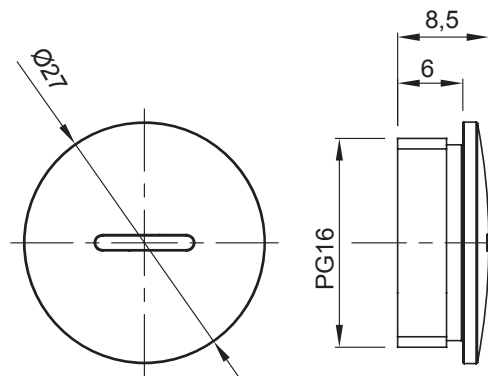

Sistema di accessori e complementi per l'installazione elettrica per la realizzazione di impianti in ambito residenziale, terziario ed industriale. Il sistema è composto da elementi di fissaggio per tubi e cavi, pressacavi, accessori per tubi rigidi (Serie RK) e guaine flessibili (Serie DF). Completano il sistema un'ampia varietà di fascette e morsettiere (Serie 52 FS e Serie 44).

Colore	Grigio RAL 7035	Grado di protezione	IP65
Materiale	Nylon	Passo	PG16
Codice Electrocod	36B		

DIMENSIONALE

SIMBOLOGIA TECNICA

IP

IP65