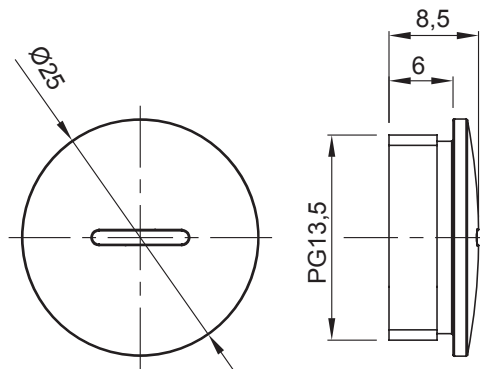

Sistema di accessori e complementi per l'installazione elettrica per la realizzazione di impianti in ambito residenziale, terziario ed industriale. Il sistema è composto da elementi di fissaggio per tubi e cavi, pressacavi, accessori per tubi rigidi (Serie RK) e guaine flessibili (Serie DF). Completano il sistema un'ampia varietà di fascette e morsettiere (Serie 52 FS e Serie 44).

Colore	Grigio RAL 7035	Grado di protezione	IP65
Materiale	Nylon	Passo	PG13,5
Codice Electrocod	36B		

DIMENSIONALE

SIMBOLOGIA TECNICA

IP

IP65