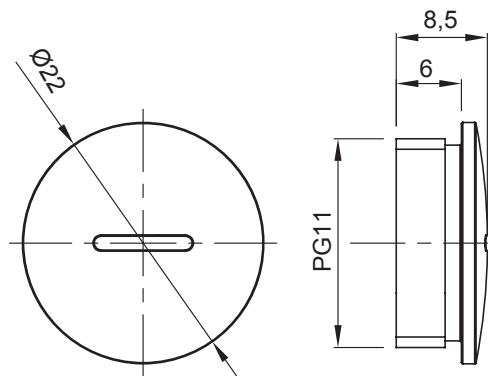

Colore	Grigio RAL 7035	Grado di protezione	IP65
Materiale	Nylon	Passo	PG11
Codice Electrocod	36B		

### DIMENSIONALE