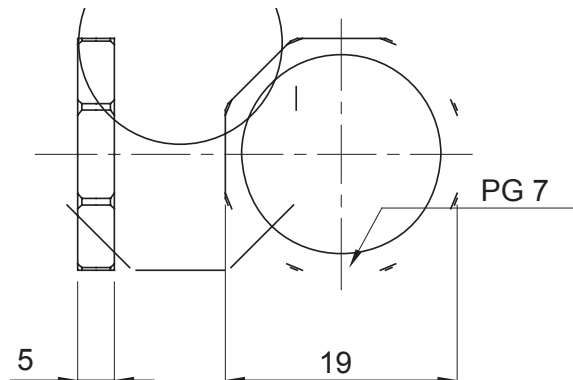

Colore	Grigio RAL 7035	Materiale	Nylon
Passo	PG7	Descrizione	Dado di fissaggio
Tipo	Esagonale	Codice Electrocod	36B

DIMENSIONALE

MARCHI/APPROVAZIONI