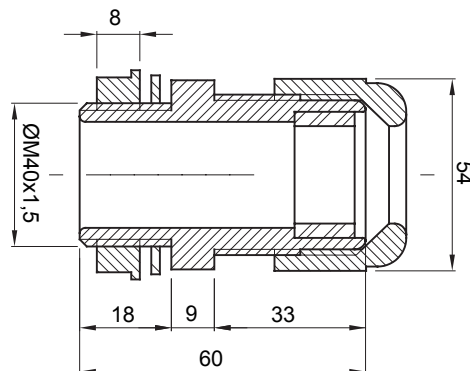

Colore	Grigio RAL 7035	Grado di protezione	IP68
Materiale	Nylon	Per cavi Ø (mm)	da 22 a 32
Passo metrico	40x1,5	Ø foro di montaggio (mm)	40
Descrizione	Pressacavo	Filettatura	M40
Resistenza al filo incandescente	650 °C	Temperatura di impiego	-25 +65 °C
Codice Electrocod	36B	Normativa	EN 50262 - IEC 62444 - IEC/EN 60243

DIMENSIONALE

SIMBOLOGIA TECNICA

IP

IP68

GWT

650 °C

INSTALLAZIONE

-25 +65 °C