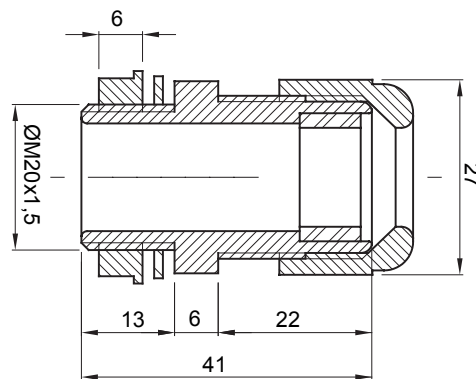

Colore	Grigio RAL 7035	Grado di protezione	IP68
Materiale	Nylon	Per cavi Ø (mm)	da 10 a 14
Passo metrico	20x1,5	Ø foro di montaggio (mm)	20
Descrizione	Pressacavo	Filettatura	M20
Resistenza al filo incandescente	650 °C	Temperatura di impiego	-25 +65 °C
Codice Electrocod	36B	Normativa	EN 50262 - IEC 62444 - IEC/EN 60243

DIMENSIONALE

SIMBOLOGIA TECNICA

IP

IP68

GWT

650 °C

INSTALLAZIONE

-25 +65 °C