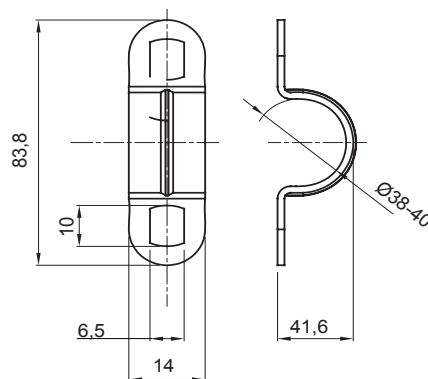

Sistema di accessori e complementi per l'installazione elettrica per la realizzazione di impianti in ambito residenziale, terziario ed industriale. Il sistema è composto da elementi di fissaggio per tubi e cavi, pressacavi, accessori per tubi rigidi (Serie RK) e guaine flessibili (Serie DF). Completano il sistema un'ampia varietà di fascette e morsettiere (Serie 52 FS e Serie 44).

Materiale	Acciaio zincato	Ø interno (mm)	38-40
Dimensione fori (mm)	10x6	Descrizione	Cavallotto
Per tubi Ø esterno (mm)	38-40	Tipo	Con 2 fori
Codice Electrocod	21211		

DIMENSIONALE

MARCHI/APPROVAZIONI